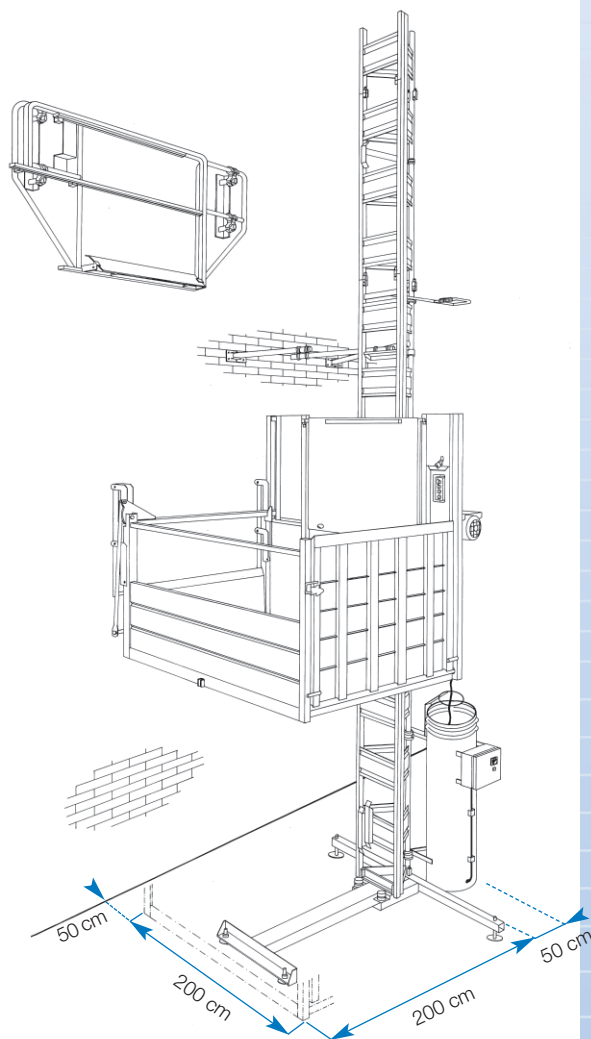

## Accessoires

|  |          |
|--|----------|
| 1 élément de mât, vis imperdables                  | 1150     |
| 1 fixation mât sans tubes                          | 17667    |
| 1 guide câble trainant                             | 1165     |
| 1 pont de montage, rabattable                      | 2626     |
| 1 rampe additionnelle (panier C)                   | 625014   |
| 1 porte d'étage COMFORT                            | 1212     |
| 1 commande d'étage                                 | 1214     |
| 1 câble ralong. commande étage                     | 00102513 |
| 1 câble d'aliment. CE 16 A; 15 m                   | 06200069 |
| 1 câble d'aliment. CE 32 A; 15 m                   | 06200070 |
| 1 remorque (chargée par le moteur du monte-charge) | 1181     |

Câble trainant pour 50 m, 75 m, 100 m de hauteur et autres accessoires sur demande.

## Porte d'étage COMFORT

- double blocage mécanique
- construction légère et modulaire
- conforme avec toutes trames d'échafaudage à 307 cm
- s'ouvre à 145 cm
- choix d'ouvrir à gauche ou à droite
- zinguée à chaud
- commande d'étage, montage facile

porte d'étage COMFORT

commande d'étage