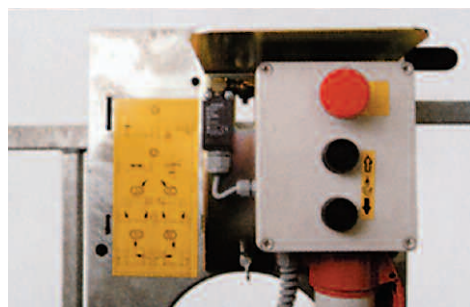

porte d'étage COMFORT

commande d'étage