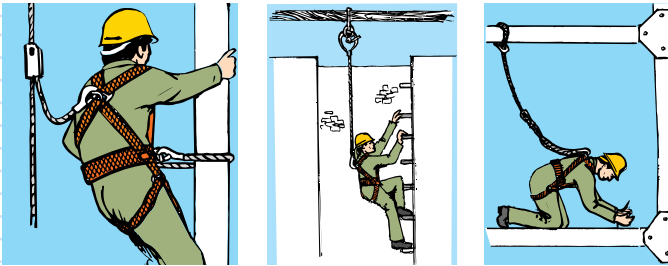

## Sécurité antichute

### ensemble de sécurité AFG dans un sac robuste

composé de:  
harnais avec soutien dorsal rembourré  
appareil anti-chute avec corde spéciale de 15 m  
corde de liaison de 50 m et une élingue ronde longueur 2 m

nous offrons aussi:  
dispositif de protection en hauteur avec câble roulant

## Sécurité pour le montage d'échafaudages