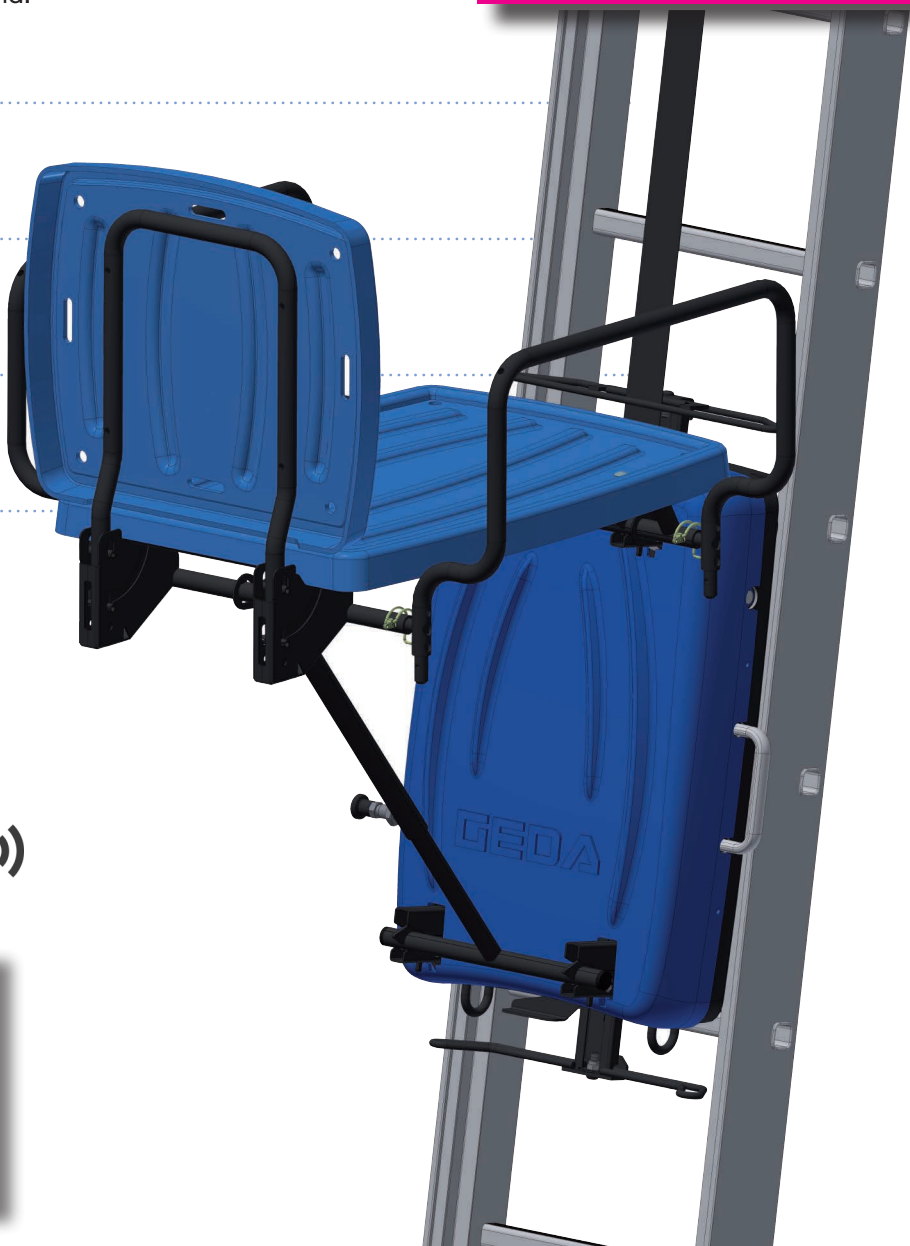

Effizient.

Schneller und einfacher Aufbau.

DIE WELTNEUHEIT

GEDA AkkuLeiterLIFT

| | |
|--------------------|-------------|
| Tragfähigkeit | 120 kg |
| Förderhöhe | 10 m |
| Hubgeschwindigkeit | 15 m / min |
| Akku | 24V / 10 Ah |

GEDA AkkuLeiterLIFT

Standard-Paket mit Funksteuerung
(4.50 m Leiterlänge)

- 1 x GEDA LIFT Leiter 4500
- 1 x Lastbühne «Standard»
- 1 x Kopfteil
- 1 x Akku mit Kapazitätsanzeige (10 Ah)
- 1 x Ladegerät 3,0 A

GEDA AkkuLeiterLIFT

Comfort-Paket mit Funksteuerung
(7 m Leiterlänge)

- 1 x GEDA LIFT Leiter 4500
- 1 x GEDA LIFT Leiter 2400
- 1 x Leiterverbinder (Set)
- 1 x Lastbühne «Standard»
- 1 x Kopfteil
- 1 x Akku mit Kapazitätsanzeige (10 Ah)
- 1 x Ladegerät 3,0 A

GEDA AkkuLeiterLIFT

Perfect-Paket mit Funksteuerung
(10 m Leiterlänge)

- 2 x GEDA LIFT Leiter 4500
- 1 x GEDA LIFT Leiter 2400
- 2 x Leiterverbinder (Set)
- 1 x Lastbühne «Premium»
- 1 x Kopfteil
- 1 x Akku mit Kapazitätsanzeige (10 Ah)
- 1 x Ladegerät 3,0 A